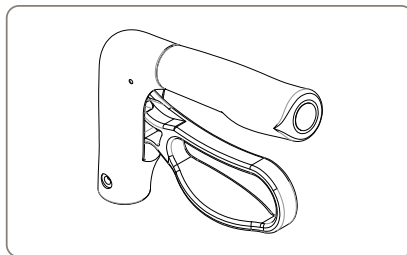

# Ersatzteile

**1. 11441 700**  
Rückengurt

**2. 11441 256**  
Bremskabel mit Feder

**3. 11441 706**  
Handgriff, passend rechts  
und links

**3. 11441 724**  
Handgriffeinheit, rechts

**3. 11441 723**  
Handgriffeinheit, links

**4. 11441 707**  
Bremshebel, rechts

**4. 11441 708**  
Bremshebel, links

**5. 11441 703**  
Schraube zur Höhenverstellung  
(2 Stück)

**6. 11441 257**  
Sitz mit Zugband, Stoff

**7. 11441 716**  
Rahmen-/Faltverbinder, rechts