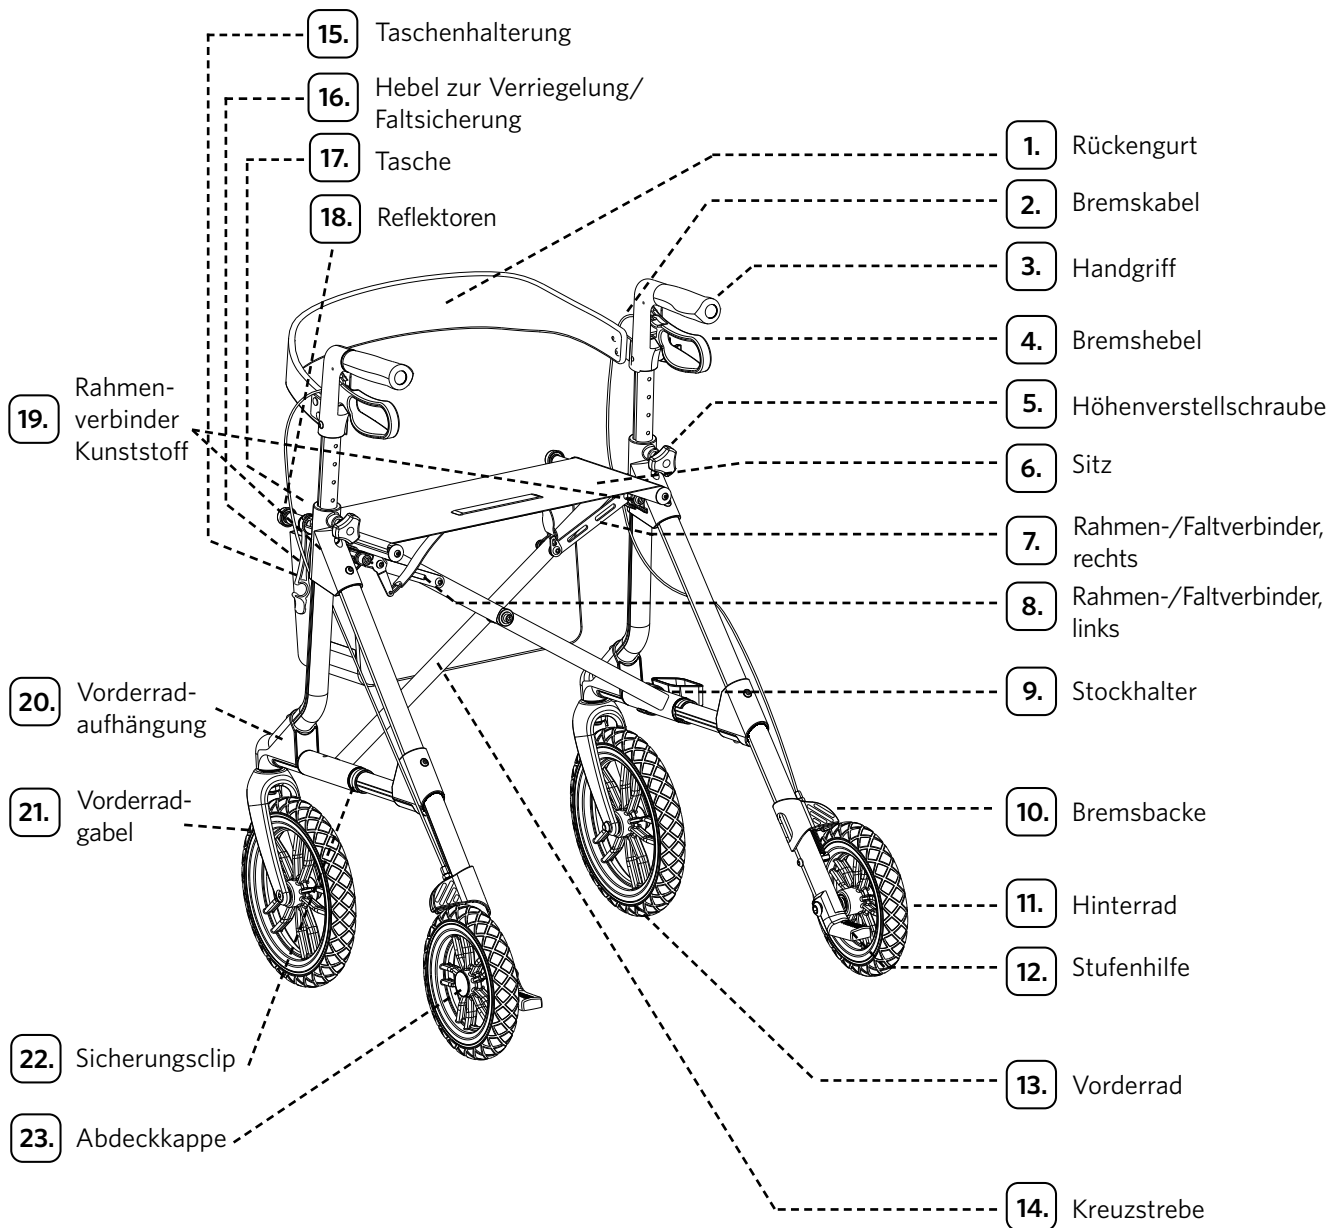

# Ersatzteile

**1. 11441 700**  
Rückengurt

**2. 11441 256**  
Bremskabel mit Feder

**3. 11441 706**  
Handgriff, passend rechts  
und links

**3. 11441 724**  
Handgriffeinheit, rechts

**3. 11441 723**  
Handgriffeinheit, links

**4. 11441 707**  
Bremshebel, rechts

**4. 11441 708**  
Bremshebel, links

**5. 11441 703**  
Schraube zur Höhenverstellung  
(2 Stück)

**6. 11441 257**  
Sitz mit Zugband, Stoff

**7. 11441 716**  
Rahmen-/Faltverbinder, rechts

**8. 11441 717**  
Rahmen-/Faltverbinder, links

**9. 11441 701**  
Stockhalter

**9. 11441 730**  
Oberteil Stockhalter

**10. 11441 710**  
Bremsbacke, rechts

**10. 11441 711**  
Bremsbacke, links

**11. 11441 251**  
Hinterrad mit Lager und Schrauben

**12. 11441 720**  
Stufenhilfe, rechts und links

**13. 11441 250**  
Vorderrad mit Lager und Schrauben

**14. 11441 252**  
Kreuzstrebe, champagner

**14. 11441 253**  
Kreuzstrebe, dunkelrot

**15. 11441 713**  
Stangen zur Taschenhalterung  
(2 Stück), rechts und links