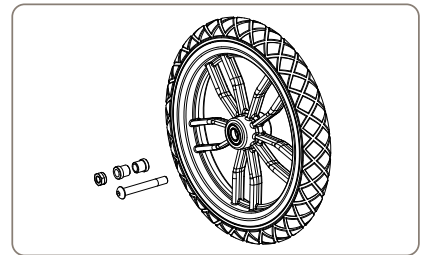

**8. 11441 717**  
Rahmen-/Faltverbinder, links

**9. 11441 701**  
Stockhalter

**9. 11441 730**  
Oberteil Stockhalter

**10. 11441 710**  
Bremsbacke, rechts

**10. 11441 711**  
Bremsbacke, links

**11. 11441 251**  
Hinterrad mit Lager und Schrauben

**12. 11441 720**  
Stufenhilfe, rechts und links

**13. 11441 250**  
Vorderrad mit Lager und Schrauben

**14. 11441 252**  
Kreuzstrebe, champagner

**14. 11441 253**  
Kreuzstrebe, dunkelrot

**15. 11441 713**  
Stangen zur Taschenhalterung  
(2 Stück), rechts und links