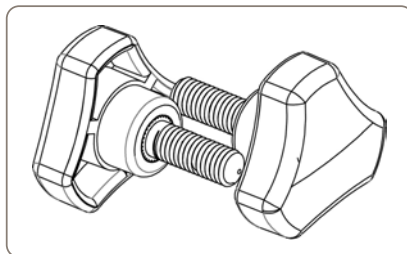

# Ersatzteile

**1. 11441 700**  
Rückengurt

**2. 11441 256**  
Bremskabel mit Feder

**3. 11441 706**  
Handgriff, passend rechts  
und links

**3. 11441 724**  
Handgriffeinheit, rechts

**3. 11441 723**  
Handgriffeinheit, links

**4. 11441 707**  
Bremshebel, rechts

**4. 11441 708**  
Bremshebel, links

**5. 11441 703**  
Schraube zur Höhenverstellung  
(2 Stück)

**6. 11441 257**  
Sitz mit Zugband, Stoff

**7. 11441 716**  
Rahmen-/Faltverbinder, rechts