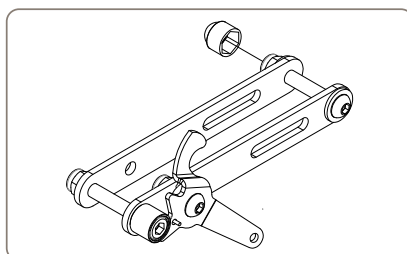

# Ersatzteile

**1. 11441 700**  
Rückengurt

**2. 11441 256**  
Bremskabel mit Feder

**3. 11441 706**  
Handgriff, passend rechts  
und links

**3. 11441 724**  
Handgriffeinheit, rechts

**3. 11441 723**  
Handgriffeinheit, links

**4. 11441 707**  
Bremshebel, rechts

**4. 11441 708**  
Bremshebel, links

**5. 11441 703**  
Schraube zur Höhenverstellung  
(2 Stück)

**6. 11441 257**  
Sitz mit Zugband, Stoff

**7. 11441 716**  
Rahmen-/Faltverbinder, rechts

**8. 11441 717**  
Rahmen-/Faltverbinder, links

**9. 11441 701**  
Stockhalter

**9. 11441 730**  
Oberteil Stockhalter

**10. 11441 710**  
Bremsbacke, rechts

**10. 11441 711**  
Bremsbacke, links

**11. 11441 251**  
Hinterrad mit Lager und Schrauben