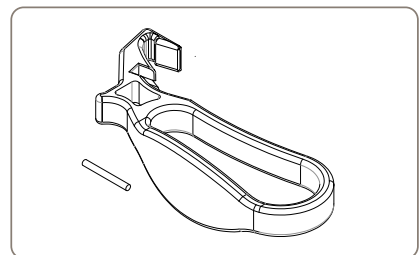

# Ersatzteile

**1. 11441 700**  
Rückengurt

**2. 11441 256**  
Bremskabel mit Feder

**3. 11441 706**  
Handgriff, passend rechts  
und links

**3. 11441 724**  
Handgriffeinheit, rechts

**3. 11441 723**  
Handgriffeinheit, links

**4. 11441 707**  
Bremshebel, rechts

**4. 11441 708**  
Bremshebel, links

**5. 11441 703**  
Schraube zur Höhenverstellung  
(2 Stück)

**6. 11441 257**  
Sitz mit Zugband, Stoff

**7. 11441 716**  
Rahmen-/Faltverbinder, rechts