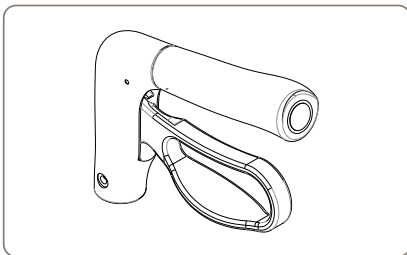

# Ersatzteile

**1. 11441 700**  
Rückengurt

**2. 11441 256**  
Bremskabel mit Feder

**3. 11441 706**  
Handgriff, passend rechts  
und links

**3. 11441 724**  
Handgriffeinheit, rechts

**3. 11441 723**  
Handgriffeinheit, links

**4. 11441 707**  
Bremshebel, rechts

**4. 11441 708**  
Bremshebel, links

**5. 11441 703**  
Schraube zur Höhenverstellung  
(2 Stück)

**6. 11441 257**  
Sitz mit Zugband, Stoff

**7. 11441 716**  
Rahmen-/Faltverbinder, rechts