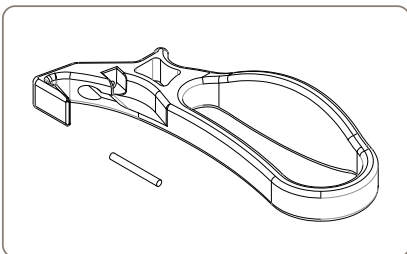

# Ersatzteile

**1. 11441 700**  
Rückengurt

**2. 11441 256**  
Bremskabel mit Feder

**3. 11441 706**  
Handgriff, passend rechts  
und links

**3. 11441 724**  
Handgriffeinheit, rechts

**3. 11441 723**  
Handgriffeinheit, links

**4. 11441 707**  
Bremshebel, rechts

**4. 11441 708**  
Bremshebel, links

**5. 11441 703**  
Schraube zur Höhenverstellung  
(2 Stück)

**6. 11441 257**  
Sitz mit Zugband, Stoff

**7. 11441 716**  
Rahmen-/Faltverbinder, rechts