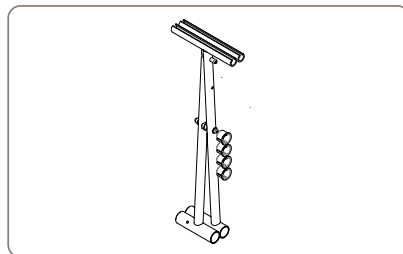

8. 11441 617
Rahmen-/Faltverbinder, links
zum elan classic 60

8. 11441 631
Rahmen-/Faltverbinder, links
zum elan classic 54

9. 11441 601
Stockhalter

10. 11441 610
Bremsbacke, rechts

10. 11441 611
Bremsbacke, links

11. 11441 605
Hinterrad mit Lager
und Schrauben

12. 11441 620
Stufenhilfe, rechts und links

13. 11441 604
Vorderrad mit Lager
und Schrauben

14. 11441 614
Kreuzstrebe champagner,
für elan classic 60

14. 11441 615
Kreuzstrebe dunkelrot,
für elan classic 60