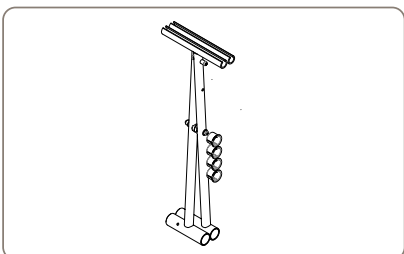

8. 11441 617
Rahmen-/Faltverbinder, links
zum elan classic 60

8. 11441 631
Rahmen-/Faltverbinder, links
zum elan classic 54

9. 11441 601
Stockhalter

10. 11441 610
Bremsbacke, rechts

10. 11441 611
Bremsbacke, links

11. 11441 605
Hinterrad mit Lager
und Schrauben

12. 11441 620
Stufenhilfe, rechts und links

13. 11441 604
Vorderrad mit Lager
und Schrauben

14. 11441 614
Kreuzstrebe champagner,
für elan classic 60

14. 11441 615
Kreuzstrebe dunkelrot,
für elan classic 60

14. 11441 628
Kreuzstrebe champagner,
für elan classic 54

14. 11441 629
Kreuzstrebe dunkelrot
für elan classic 54

15. 11441 613
Stangen zur Taschenhalterung
(2 Stück)

16. 11441 618
Faltsicherungshebel

17. 11441 602
Tasche