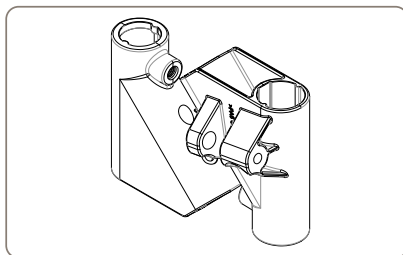

19. 11441 633
Kunststoff-Rahmenverbinder
rechts und links für elan classic 54