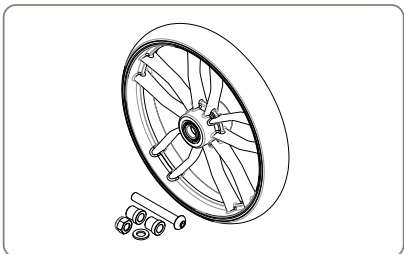

13. 11441 604
Vorderrad mit Lager
und Schrauben