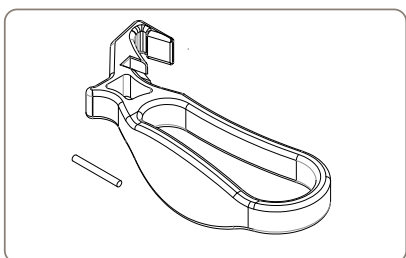

Ersatzteile

1. 11441 600
Rückengurt

2. 11441 609
Bremskabel mit Feder zum elan
classic 60

2. 11441 635
Bremskabel mit Feder zum elan
classic 54

3. 11441 606
Handgriff, passend rechts
und links

3. 11441 623
Handgriffeinheit, links

3. 11441 624
Handgriffeinheit, rechts

4. 11441 607
Bremshebel, rechts

4. 11441 608
Bremshebel links

5. 11441 603
Schraube zur Höhenverstellung
(2 Stück)

6. 11441 612
Sitz mit Zugband, Stoff
zum elan classic 60