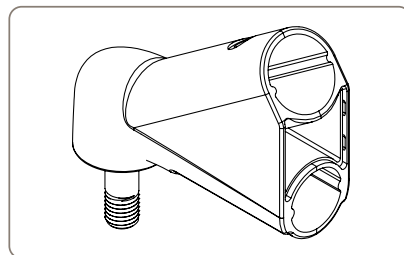

20. 11441 627
Vorderradaufhängung passend
rechts und links