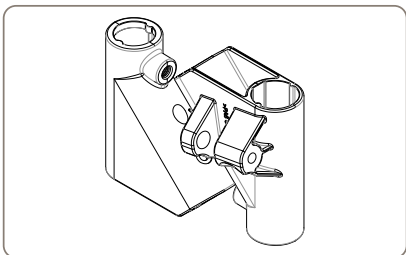

19. 11441 625
Kunststoff-Rahmenverbinder
rechts und links für elan classic 60