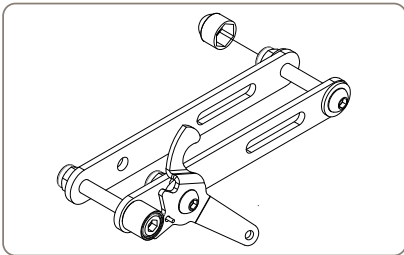

Ersatzteile

1. 11441 600
Rückengurt

2. 11441 609
Bremskabel mit Feder zum elan
classic 60

2. 11441 635
Bremskabel mit Feder zum elan
classic 54

3. 11441 606
Handgriff, passend rechts
und links

3. 11441 623
Handgriffeinheit, links

3. 11441 624
Handgriffeinheit, rechts

4. 11441 607
Bremshebel, rechts

4. 11441 608
Bremshebel links

5. 11441 603
Schraube zur Höhenverstellung
(2 Stück)

6. 11441 612
Sitz mit Zugband, Stoff
zum elan classic 60

6. 11441 626
Sitz mit Zugband, Netz
zum elan classic 60

6. 11441 634
Sitz mit Zugband, Stoff
zum elan classic 54

7. 11441 616
Rahmen-/Faltverbinder, rechts
zum elan classic 60

7. 11441 632
Rahmen-/Faltverbinder, rechts
zum elan classic 54

8. 11441 617
Rahmen-/Faltverbinder, links
zum elan classic 60

8. 11441 631
Rahmen-/Faltverbinder, links
zum elan classic 54

9. 11441 601
Stockhalter

10. 11441 610
Bremsbacke, rechts

10. 11441 611
Bremsbacke, links