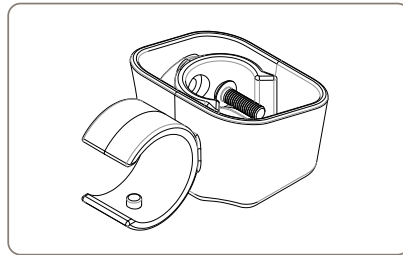

7. 11441 632
Rahmen-/Faltverbinder, rechts
zum elan classic 54

9. 11441 601
Stockhalter