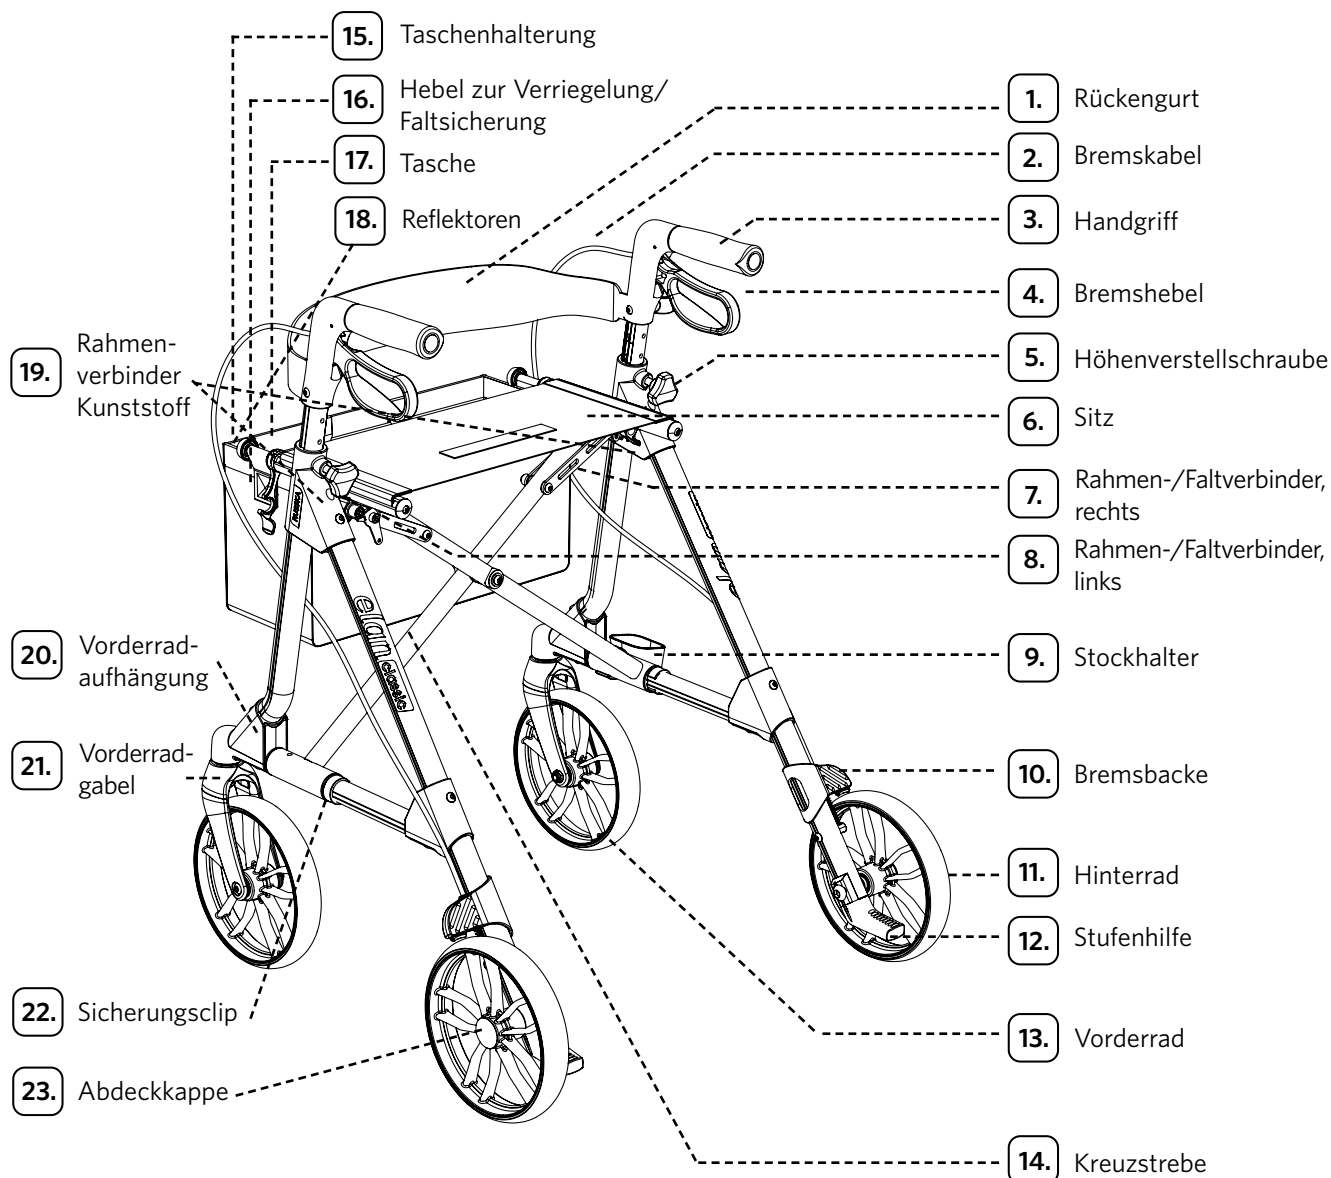

Ersatzteile

1. 11441 600
Rückengurt

2. 11441 609
Bremskabel mit Feder zum elan
classic 60

2. 11441 635
Bremskabel mit Feder zum elan
classic 54

3. 11441 606
Handgriff, passend rechts
und links

3. 11441 623
Handgriffeinheit, links

3. 11441 624
Handgriffeinheit, rechts

4. 11441 607
Bremshebel, rechts

4. 11441 608
Bremshebel links

5. 11441 603
Schraube zur Höhenverstellung
(2 Stück)

6. 11441 612
Sitz mit Zugband, Stoff
zum elan classic 60

6. 11441 626
Sitz mit Zugband, Netz
zum elan classic 60

6. 11441 634
Sitz mit Zugband, Stoff
zum elan classic 54

7. 11441 616
Rahmen-/Faltverbinder, rechts
zum elan classic 60

7. 11441 632
Rahmen-/Faltverbinder, rechts
zum elan classic 54

11. 11441 605
Hinterrad mit Lager
und Schrauben

12. 11441 620
Stufenhilfe, rechts und links

13. 11441 604
Vorderrad mit Lager
und Schrauben

14. 11441 614
Kreuzstrebe champagner,
für elan classic 60

14. 11441 615
Kreuzstrebe dunkelrot,
für elan classic 60