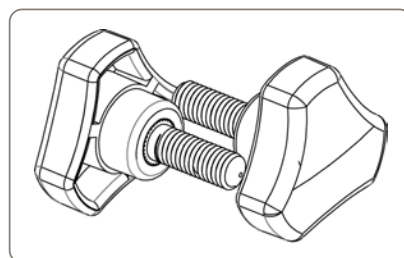

Ersatzteile

1. 11441 600
Rückengurt

2. 11441 609
Bremskabel mit Feder zum elan
classic 60

2. 11441 635
Bremskabel mit Feder zum elan
classic 54

3. 11441 606
Handgriff, passend rechts
und links

3. 11441 623
Handgriffeinheit, links

3. 11441 624
Handgriffeinheit, rechts

4. 11441 607
Bremshebel, rechts

4. 11441 608
Bremshebel links

5. 11441 603
Schraube zur Höhenverstellung
(2 Stück)

6. 11441 612
Sitz mit Zugband, Stoff
zum elan classic 60