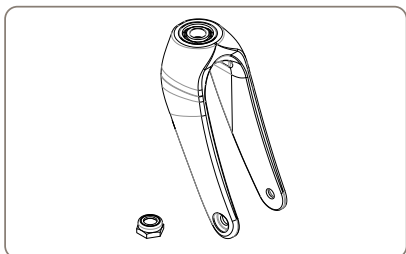

14. 11441 628
Kreuzstrebe champagner,
für elan classic 54

14. 11441 629
Kreuzstrebe dunkelrot
für elan classic 54

15. 11441 613
Stangen zur Taschenhalterung
(2 Stück)

16. 11441 618
Faltsicherungshebel

17. 11441 602
Tasche

18. 11441 622
Frontreflektor (2 Stück)

19. 11441 625
Kunststoff-Rahmenverbinder
rechts und links für elan classic 60

19. 11441 633
Kunststoff-Rahmenverbinder
rechts und links für elan classic 54

20. 11441 627
Vorderradaufhängung passend
rechts und links