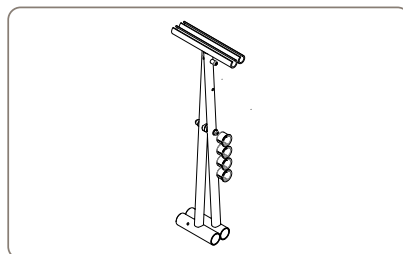

8. 11441 617
Rahmen-/Faltverbinder, links
zum elan classic 60

8. 11441 631
Rahmen-/Faltverbinder, links
zum elan classic 54

9. 11441 601
Stockhalter

10. 11441 610
Bremsbacke, rechts

10. 11441 611
Bremsbacke, links

11. 11441 605
Hinterrad mit Lager
und Schrauben

12. 11441 620
Stufenhilfe, rechts und links

13. 11441 604
Vorderrad mit Lager
und Schrauben

14. 11441 614
Kreuzstrebe champagner,
für elan classic 60

14. 11441 615
Kreuzstrebe dunkelrot,
für elan classic 60

14. 11441 628
Kreuzstrebe champagner,
für elan classic 54

14. 11441 629
Kreuzstrebe dunkelrot
für elan classic 54

15. 11441 613
Stangen zur Taschenhalterung
(2 Stück)

16. 11441 618
Faltsicherungshebel

17. 11441 602
Tasche