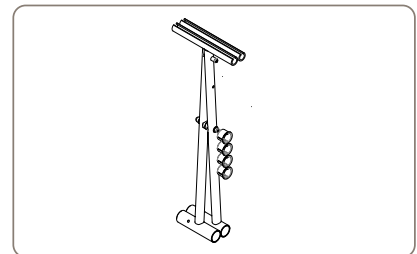

8. 11441 617
Rahmen-/Faltverbinder, links
zum elan classic 60

8. 11441 631
Rahmen-/Faltverbinder, links
zum elan classic 54

9. 11441 601
Stockhalter

10. 11441 610
Bremsbacke, rechts

10. 11441 611
Bremsbacke, links

11. 11441 605
Hinterrad mit Lager
und Schrauben

12. 11441 620
Stufenhilfe, rechts und links

13. 11441 604
Vorderrad mit Lager
und Schrauben

14. 11441 614
Kreuzstrebe champagner,
für elan classic 60

14. 11441 615
Kreuzstrebe dunkelrot,
für elan classic 60

14. 11441 628
Kreuzstrebe champagner,
für elan classic 54

14. 11441 629
Kreuzstrebe dunkelrot
für elan classic 54

15. 11441 613
Stangen zur Taschenhalterung
(2 Stück)

16. 11441 618
Faltsicherungshebel

17. 11441 602
Tasche