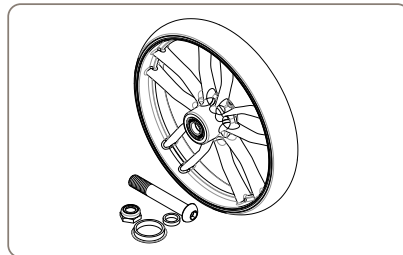

8. 11441 617
Rahmen-/Faltverbinder, links
zum elan classic 60

8. 11441 631
Rahmen-/Faltverbinder, links
zum elan classic 54

9. 11441 601
Stockhalter

10. 11441 610
Bremsbacke, rechts

10. 11441 611
Bremsbacke, links