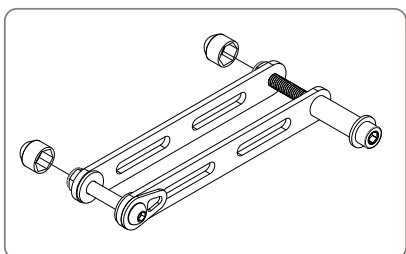

Ersatzteile

1. 11441 600
Rückengurt

2. 11441 609
Bremskabel mit Feder zum elan
classic 60

2. 11441 635
Bremskabel mit Feder zum elan
classic 54

3. 11441 606
Handgriff, passend rechts
und links

3. 11441 623
Handgriffeinheit, links

3. 11441 624
Handgriffeinheit, rechts

4. 11441 607
Bremshebel, rechts

4. 11441 608
Bremshebel links

5. 11441 603
Schraube zur Höhenverstellung
(2 Stück)

6. 11441 612
Sitz mit Zugband, Stoff
zum elan classic 60

6. 11441 626
Sitz mit Zugband, Netz
zum elan classic 60

6. 11441 634
Sitz mit Zugband, Stoff
zum elan classic 54

7. 11441 616
Rahmen-/Faltverbinder, rechts
zum elan classic 60

7. 11441 632
Rahmen-/Faltverbinder, rechts
zum elan classic 54