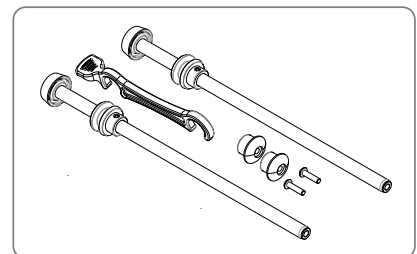

8. 11441 617
Rahmen-/Faltverbinder, links
zum elan classic 60

8. 11441 631
Rahmen-/Faltverbinder, links
zum elan classic 54

9. 11441 601
Stockhalter

10. 11441 610
Bremsbacke, rechts

10. 11441 611
Bremsbacke, links

11. 11441 605
Hinterrad mit Lager
und Schrauben

12. 11441 620
Stufenhilfe, rechts und links

13. 11441 604
Vorderrad mit Lager
und Schrauben

14. 11441 614
Kreuzstrebe champagner,
für elan classic 60

14. 11441 615
Kreuzstrebe dunkelrot,
für elan classic 60

14. 11441 628
Kreuzstrebe champagner,
für elan classic 54

14. 11441 629
Kreuzstrebe dunkelrot
für elan classic 54

15. 11441 613
Stangen zur Taschenhalterung
(2 Stück)

16. 11441 618
Faltsicherungshebel

17. 11441 602
Tasche