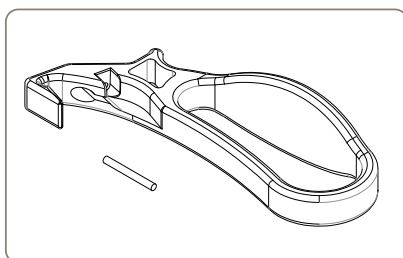

Ersatzteile

1. 11441 600
Rückengurt

2. 11441 609
Bremskabel mit Feder zum elan
classic 60

2. 11441 635
Bremskabel mit Feder zum elan
classic 54

3. 11441 606
Handgriff, passend rechts
und links

3. 11441 623
Handgriffeinheit, links

3. 11441 624
Handgriffeinheit, rechts

4. 11441 607
Bremshebel, rechts

4. 11441 608
Bremshebel links

5. 11441 603
Schraube zur Höhenverstellung
(2 Stück)

6. 11441 612
Sitz mit Zugband, Stoff
zum elan classic 60