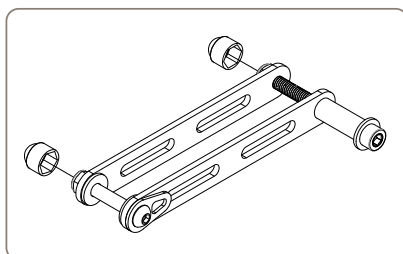

Ersatzteile

1. 11441 600
Rückengurt

2. 11441 609
Bremskabel mit Feder zum elan
classic 60

2. 11441 635
Bremskabel mit Feder zum elan
classic 54

3. 11441 606
Handgriff, passend rechts
und links

3. 11441 623
Handgriffeinheit, links

3. 11441 624
Handgriffeinheit, rechts

4. 11441 607
Bremshebel, rechts

4. 11441 608
Bremshebel links

5. 11441 603
Schraube zur Höhenverstellung
(2 Stück)

6. 11441 612
Sitz mit Zugband, Stoff
zum elan classic 60

6. 11441 626
Sitz mit Zugband, Netz
zum elan classic 60

6. 11441 634
Sitz mit Zugband, Stoff
zum elan classic 54

7. 11441 616
Rahmen-/Faltverbinder, rechts
zum elan classic 60

7. 11441 632
Rahmen-/Faltverbinder, rechts
zum elan classic 54