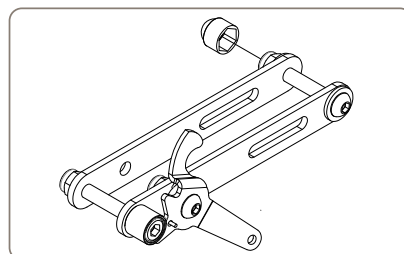

Ersatzteile

1. 11441 600
Rückengurt

2. 11441 609
Bremskabel mit Feder zum elan
classic 60

2. 11441 635
Bremskabel mit Feder zum elan
classic 54

3. 11441 606
Handgriff, passend rechts
und links

3. 11441 623
Handgriffeinheit, links

3. 11441 624
Handgriffeinheit, rechts

4. 11441 607
Bremshebel, rechts

4. 11441 608
Bremshebel links

5. 11441 603
Schraube zur Höhenverstellung
(2 Stück)

6. 11441 612
Sitz mit Zugband, Stoff
zum elan classic 60

6. 11441 626
Sitz mit Zugband, Netz
zum elan classic 60

6. 11441 634
Sitz mit Zugband, Stoff
zum elan classic 54

7. 11441 616
Rahmen-/Faltverbinder, rechts
zum elan classic 60

7. 11441 632
Rahmen-/Faltverbinder, rechts
zum elan classic 54

8. 11441 617
Rahmen-/Faltverbinder, links
zum elan classic 60

8. 11441 631
Rahmen-/Faltverbinder, links
zum elan classic 54

9. 11441 601
Stockhalter

10. 11441 610
Bremsbacke, rechts

10. 11441 611
Bremsbacke, links